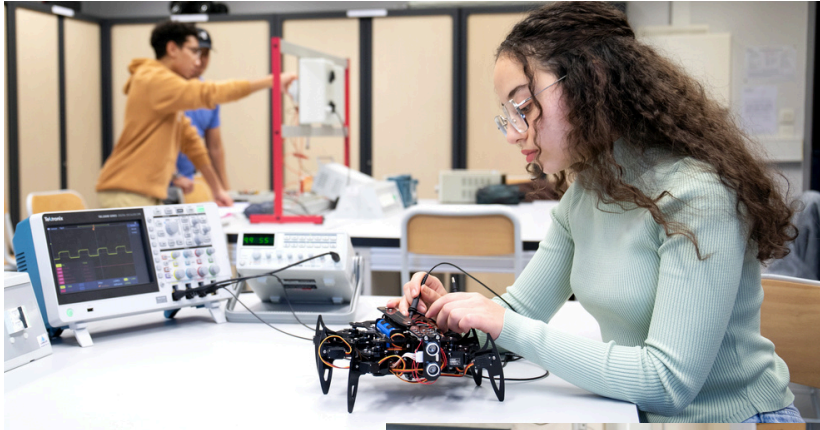

PÔLE VIE ASSOCIATIVE

VIE ASSOCIATIVE :

Les étudiants de l'ISAT ont une vie associative très riche organisée autour de deux associations fédératives : le BDE, Bureau Des Etudiants, et ISATECH.

LE BDE :

Le Bureau des Etudiants (BDE) regroupe les associations à but sportif, festif & humanitaire et organise la traditionnelle rencontre inter-promo de rentrée.