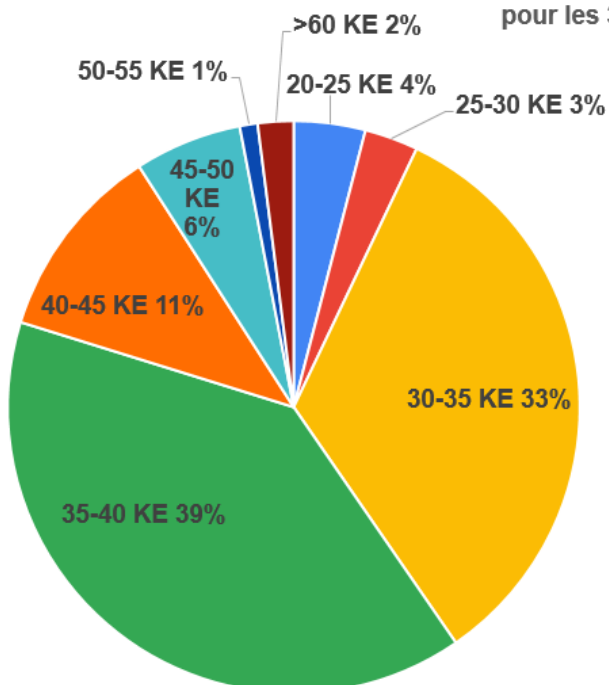

salaire d'embauche avec prime
pour les 3 formations d'ingénieur