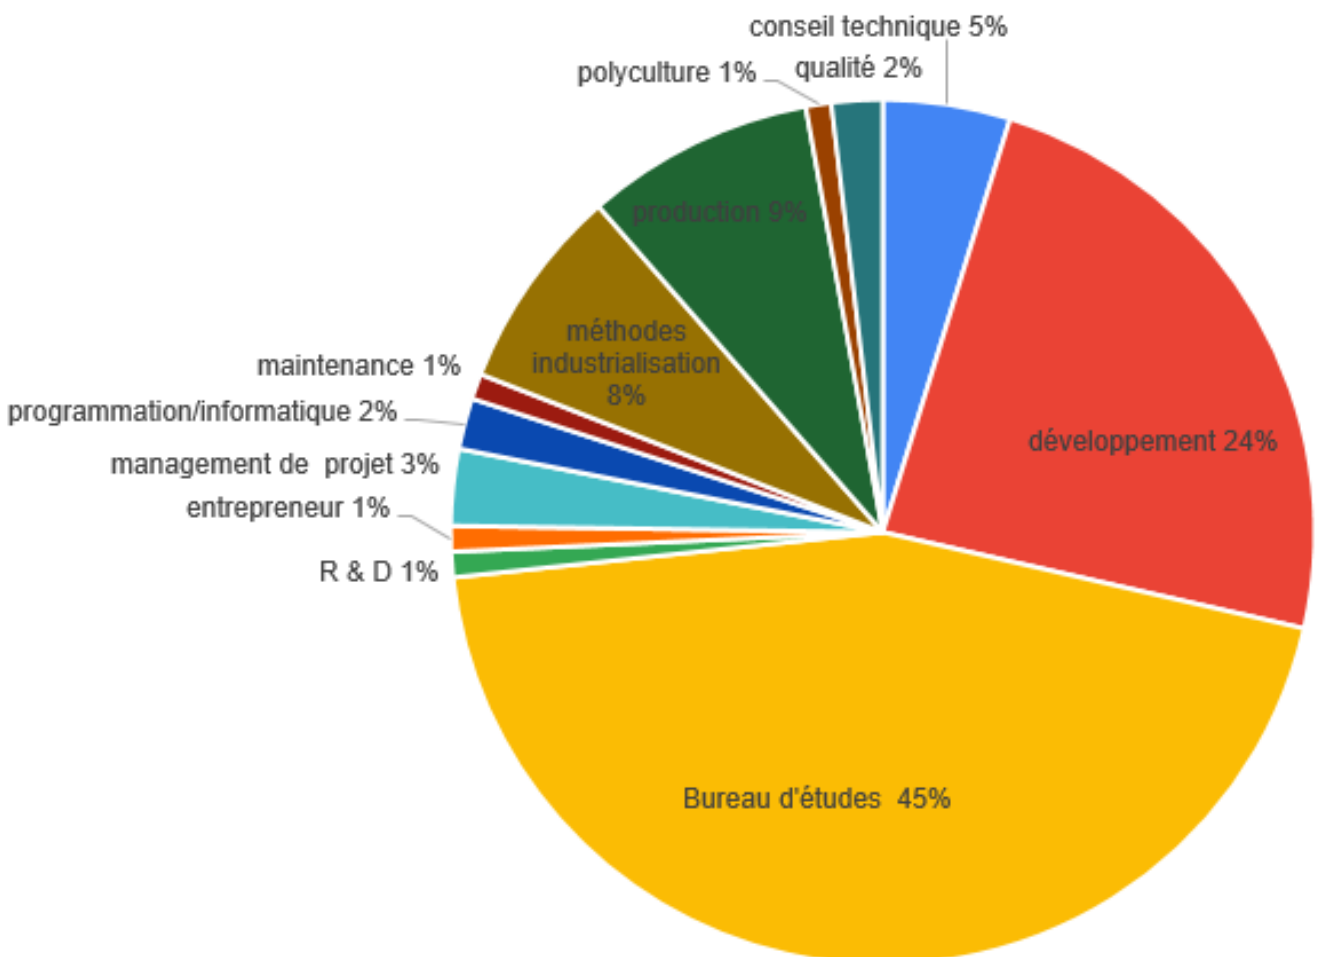

promotion ISAT 2022

enquête emploi

Type de contrats de travail à l'embauche pour les 3 formations d'ingénieur

**7 % ont leur
1^{ère} expérience
professionnelle
à l'international**

promotion ISAT 2022

enquête emploi

Secteurs d'embauche

secteurs d'activité à l'embauche
pour les 3 formations d'ingénieur

Enquête menée en décembre 2022, 6 mois après le jury de diplôme
70 % de réponses

promotion ISAT 2022

enquête emploi

fonctions occupées à l'embauche
pour les 3 formations d'ingénieur

promotion ISAT 2022

enquête emploi

postes occupés à l'embauche
pour les 3 formations d'ingénieur

promotion ISAT 2022

enquête emploi

Délai et salaire annuel brut en K.euros d'embauche

durée obtention du premier emploi
pour les 3 formations d'ingénieur