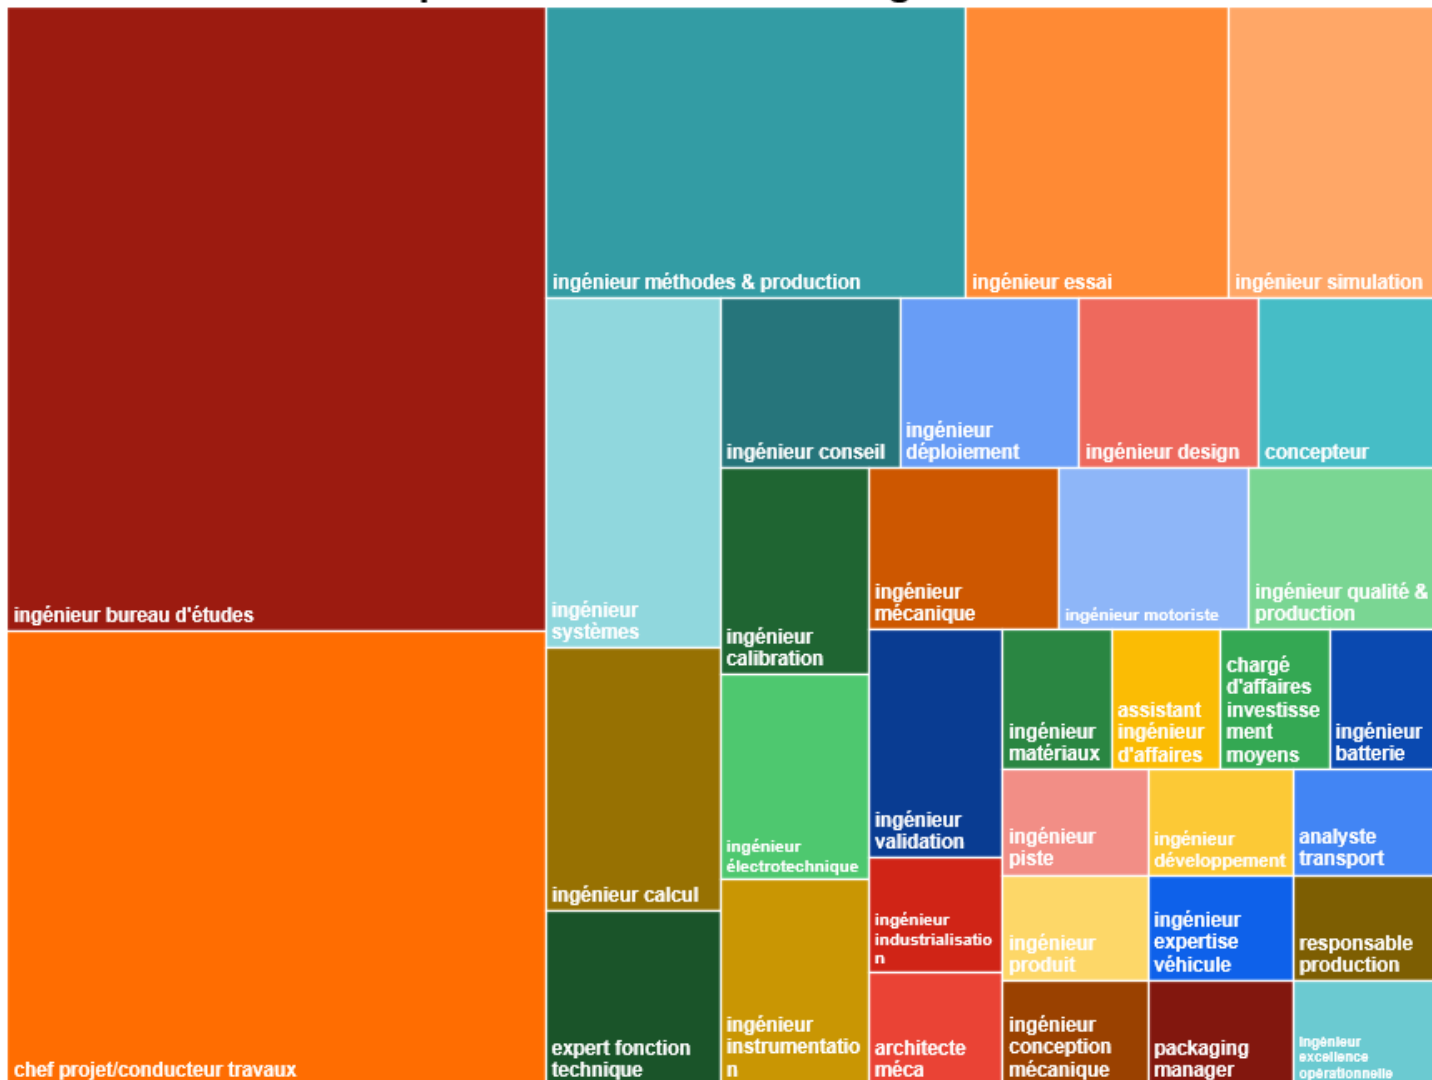

promotion ISAT 2022

enquête emploi

Type de contrats de travail à l'embauche pour les 3 formations d'ingénieur

**7 % ont leur
1^{ère} expérience
professionnelle
à l'international**

promotion ISAT 2022

enquête emploi

Secteurs d'embauche

secteurs d'activité à l'embauche
pour les 3 formations d'ingénieur

Enquête menée en décembre 2022, 6 mois après le jury de diplôme
70 % de réponses

promotion ISAT 2022

enquête emploi

fonctions occupées à l'embauche
pour les 3 formations d'ingénieur

promotion ISAT 2022

enquête emploi

postes occupés à l'embauche
pour les 3 formations d'ingénieur

promotion ISAT 2022

enquête emploi

Délai et salaire annuel brut en K.euros d'embauche

durée obtention du premier emploi
pour les 3 formations d'ingénieur