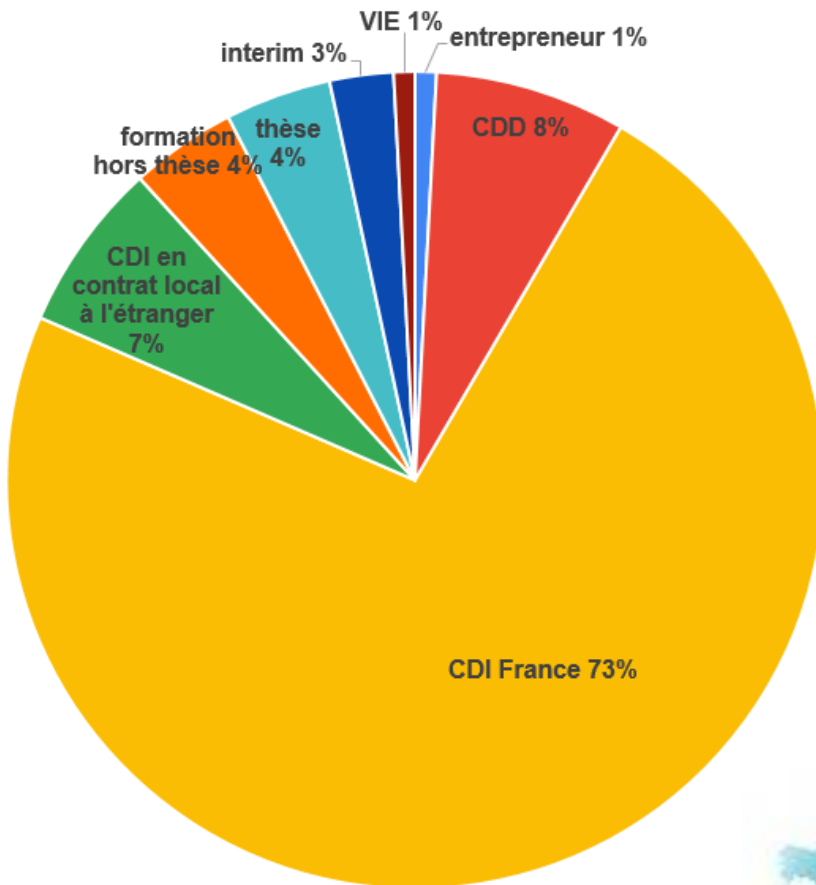

promotion ISAT 2022

enquête emploi

Type de contrats de travail à l'embauche pour les 3 formations d'ingénieur

**7 % ont leur
1^{ère} expérience
professionnelle
à l'international**

promotion ISAT 2022

enquête emploi

Secteurs d'embauche

secteurs d'activité à l'embauche
pour les 3 formations d'ingénieur

Enquête menée en décembre 2022, 6 mois après le jury de diplôme
70 % de réponses

promotion ISAT 2022

enquête emploi

fonctions occupées à l'embauche
pour les 3 formations d'ingénieur

promotion ISAT 2022

enquête emploi

postes occupés à l'embauche
pour les 3 formations d'ingénieur

promotion ISAT 2022

enquête emploi

Délai et salaire annuel brut en K.euros d'embauche

durée obtention du premier emploi
pour les 3 formations d'ingénieur