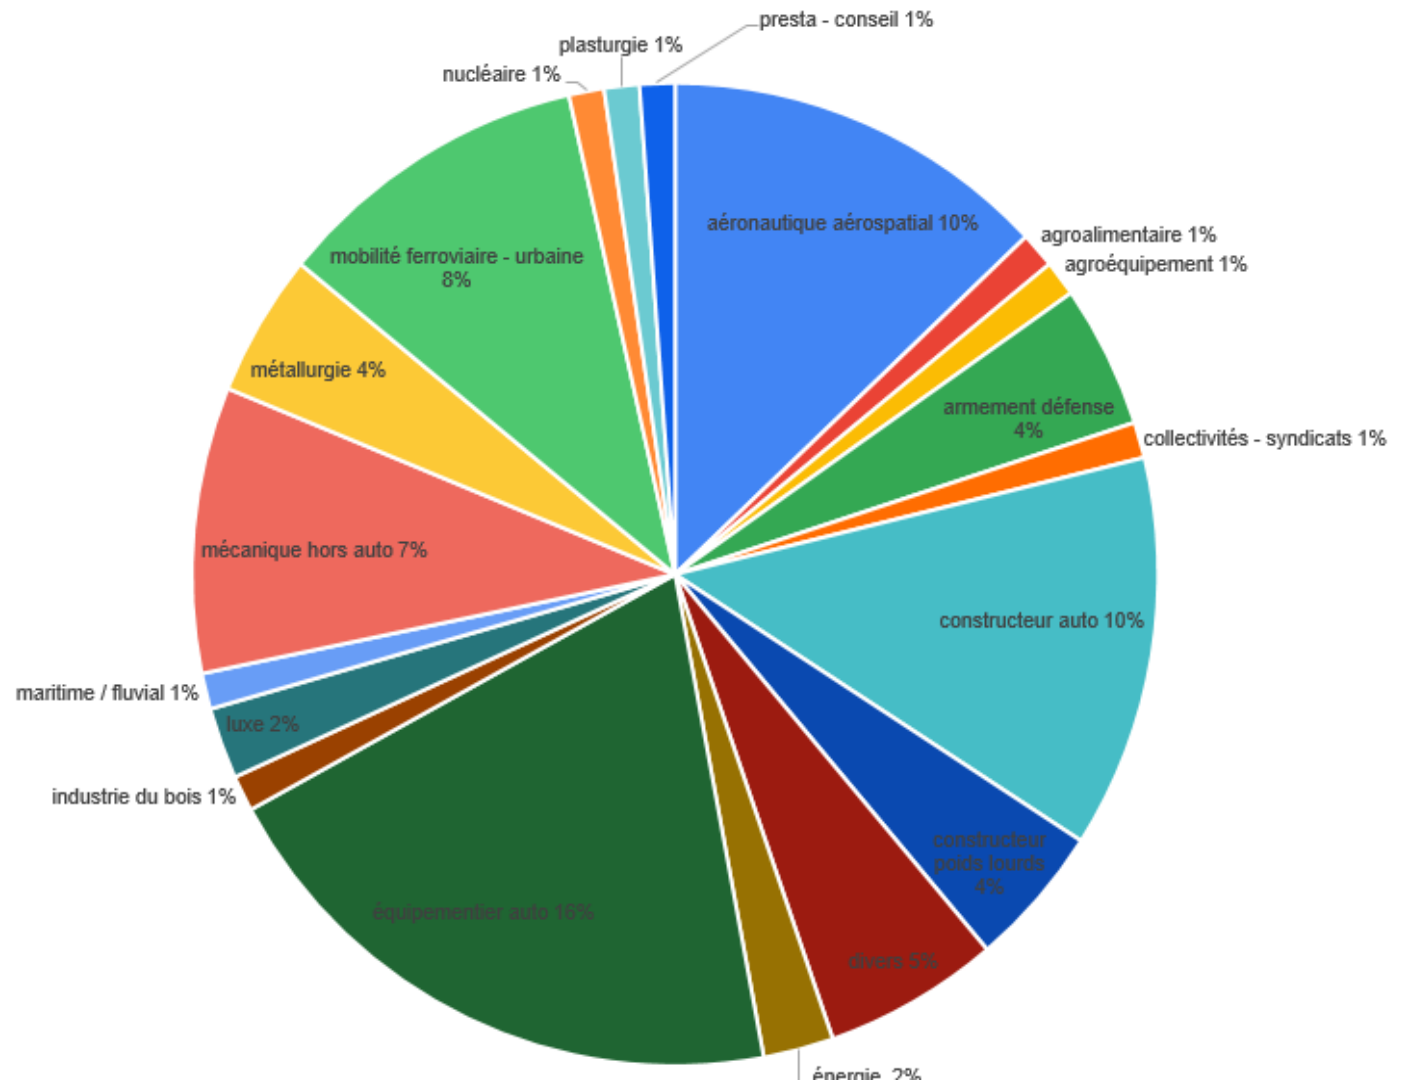

promotion ISAT 2022

enquête emploi

Type de contrats de travail à l'embauche pour les 3 formations d'ingénieur

**7 % ont leur
1^{ère} expérience
professionnelle
à l'international**

promotion ISAT 2022

enquête emploi

Secteurs d'embauche

secteurs d'activité à l'embauche
pour les 3 formations d'ingénieur

Enquête menée en décembre 2022, 6 mois après le jury de diplôme
70 % de réponses

promotion ISAT 2022

enquête emploi

fonctions occupées à l'embauche
pour les 3 formations d'ingénieur

promotion ISAT 2022

enquête emploi

postes occupés à l'embauche
pour les 3 formations d'ingénieur

promotion ISAT 2022

enquête emploi

Délai et salaire annuel brut en K.euros d'embauche

durée obtention du premier emploi
pour les 3 formations d'ingénieur